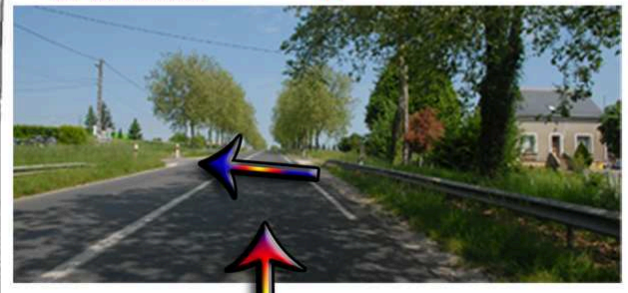

"La Carrière"
37390 Charentilly
02 47 45 11 38
06 14 01 23 55

A partir de TOURS

Indications:

Au départ de TOURS, prendre la direction Le MANS.
 à La Membrolles sur Choisille après le deuxième feu,
 tourner à droite, toujours direction le mans.
 Continuer tout droit pendant environs 5 km.
 A l'arrivée à proximité, il y a un restaurant sur la gauche (photos 1).
 Continué toujours tout droit 1,5 km à partir du restaurant.
 Ne surtout pas prendre la direction Charentilly sur
 la gauche (photo 2 et 3)
 Quand la route amorce une montée, à mi-cote,
 prendre la route à Gauche. (photo 4)
 continué pendant 200m et rentré par le premier portail
 rouge à droite (photo 8).

A partir de ce point,
 Vous êtes à 400 m
 de "La Carrière"

A partir de ce point,
 Vous êtes à 900 m
 de "La Carrière"

A partir de ce point,
 Vous êtes à 100 m
 de "La Carrière"

1
 A partir de ce point,
 Vous êtes à 1500 m
 de "La Carrière"